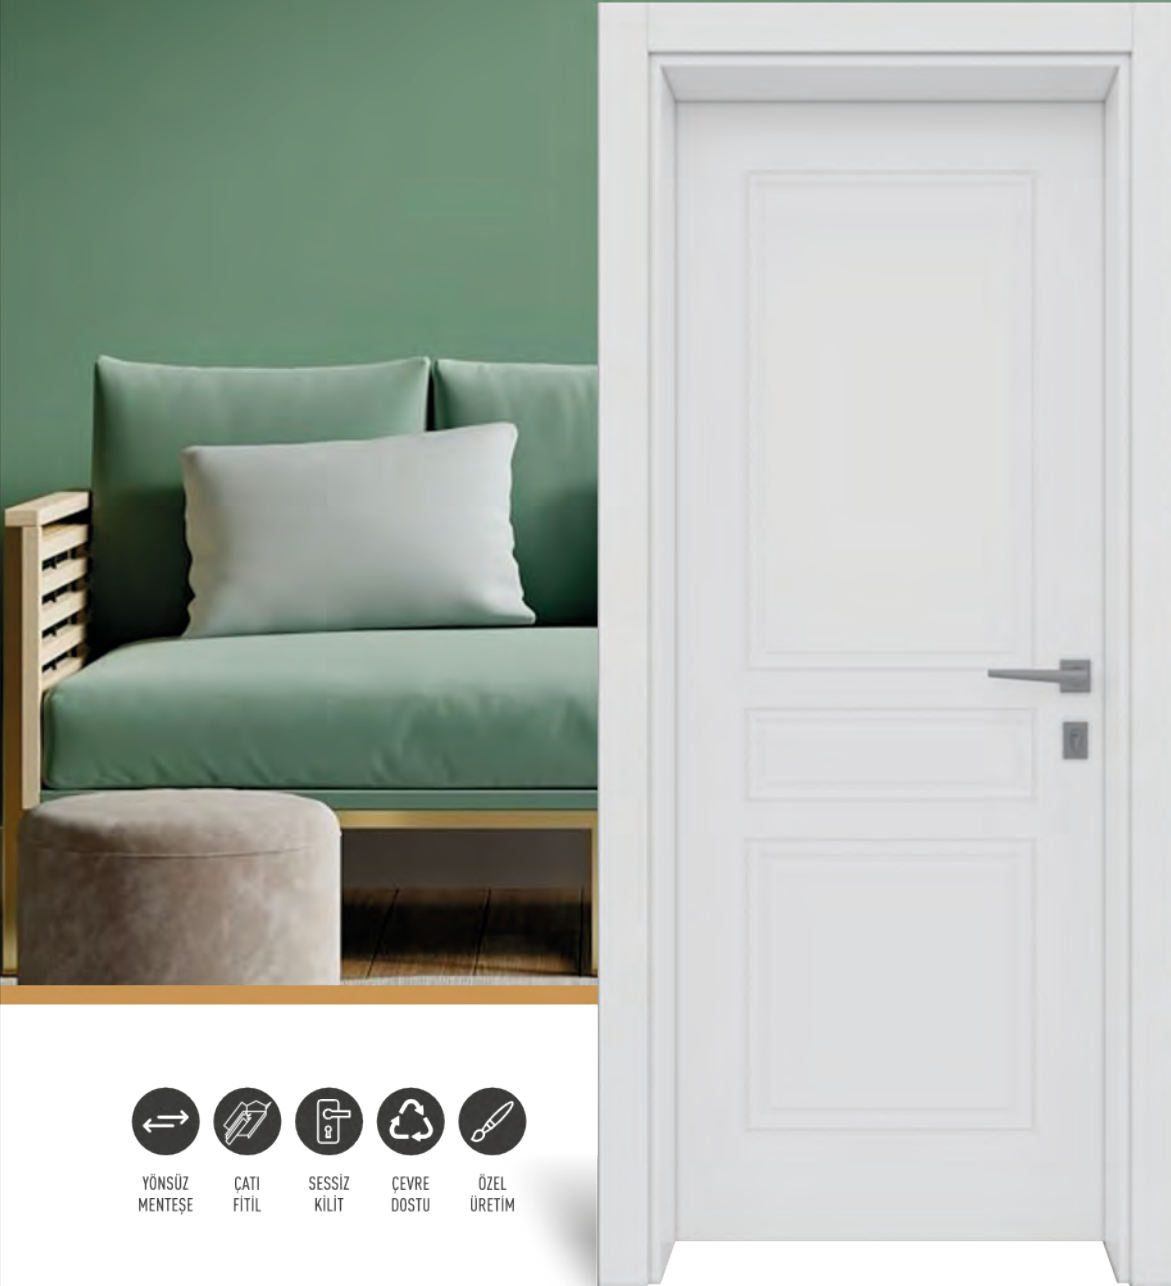

ÇATI
FİTİL

SESSİZ
KİLİT

ÇEVRE
DOSTU

ÖZEL
ÜRETİM

602

> 6 mm Lake Boyalı Panel

-  YÖNSÜZ
MENTEŞE
-  ÇATI
FİTİL
-  SESSİZ
KİLİT
-  ÇEVRE
DOSTU
-  ÖZEL
ÜRETİM

YÖNSÜZ
MENTEŞE