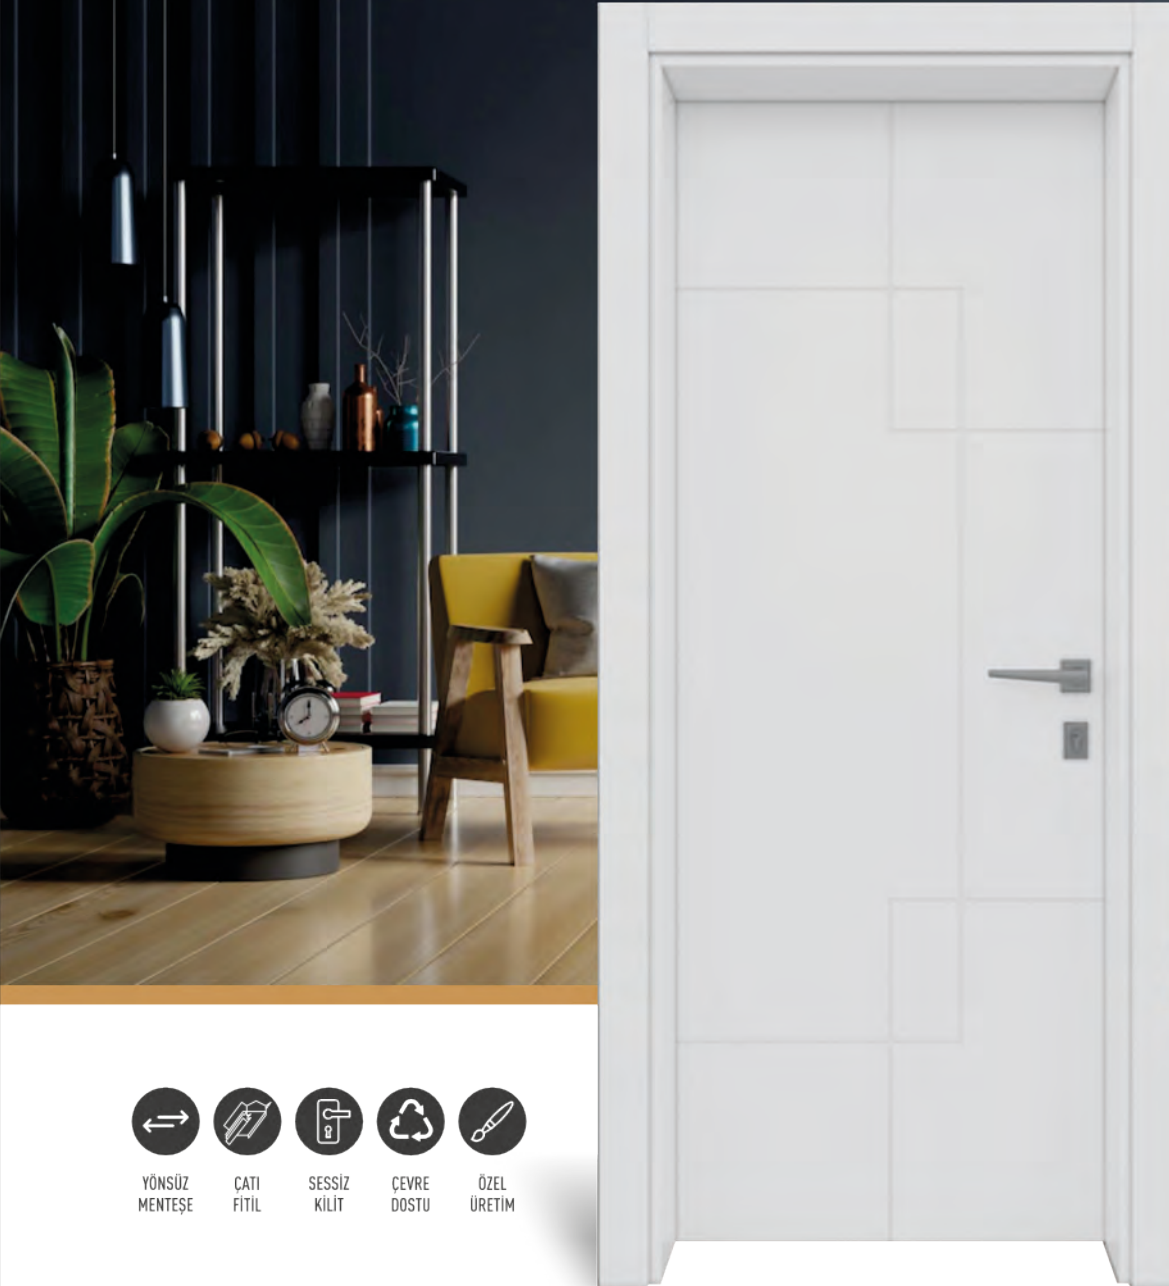

BEYRUT

> 6 mm Lake Boyalı Panel

YÖNSÜZ
MENTEŞE

ÇATI
FİTİL

SESSİZ
KİLİT

ÇEVRE
DOSTU

ÖZEL
ÜRETİM